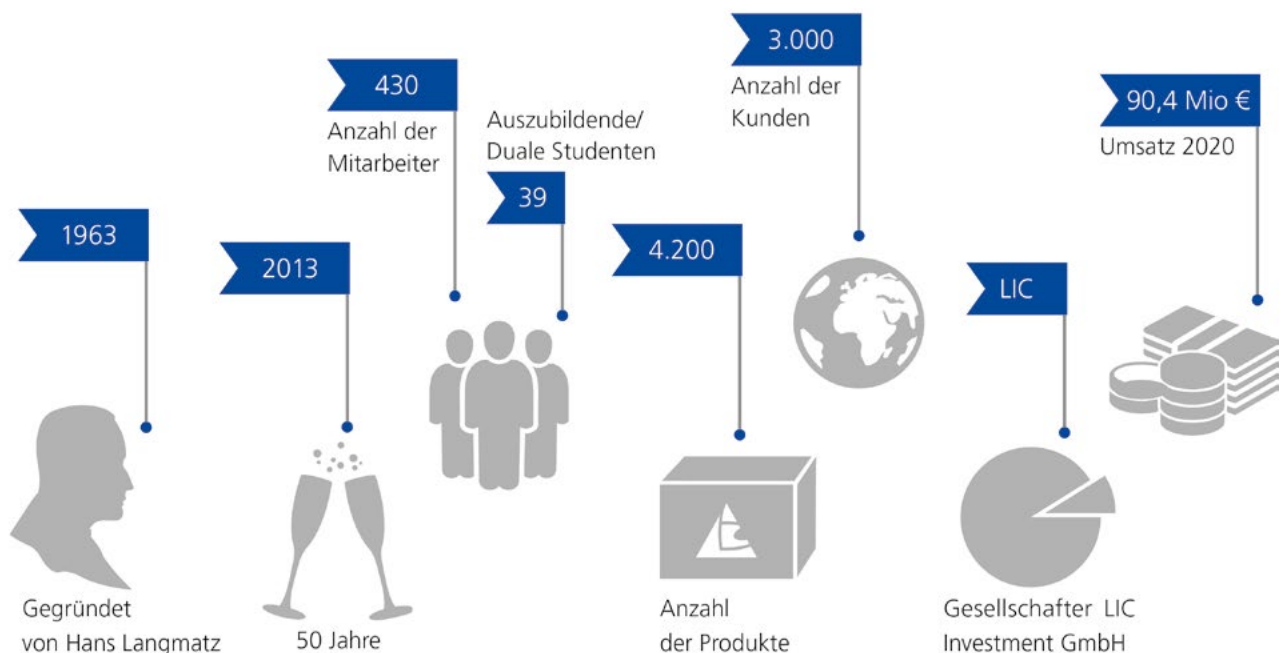

Wie lernt man eigentlich Theorie und Praxis optimal miteinander zu verbinden?

Langmatz ist ein innovatives Unternehmen für Kunststoff- und Metallverarbeitung. Mit zahlreichen Patenten setzen wir laufend neue Standards. Mit unserer regionalen Verwurzelung im bayerischen Garmisch-Partenkirchen entwickeln wir permanent Produkte mit internationalem Anspruch und von hoher Qualität.

Werk 1 | Am Gschwend Garmisch-Partenkirchen

Werk 2 | Alte Ettaler Straße Oberau

Werk 3 | Finkenstraße Garmisch-Partenkirchen

Daten und Fakten zu Langmatz

Wir bieten Abiturenten (m/w) ein duales Studium:

Elektro- und Informationstechnik

Die Vorteile eines Studiums mit vertiefter Praxis liegen auf der Hand

Dieses duale Studium mit vertiefter Praxis bietet Ihnen die Möglichkeit, Theorie und Praxis optimal zu vereinen. Während der vorlesungsfreien Zeiten und in Praxissemestern durchlaufen Sie ein intensives Traineeprogramm im Unternehmen, in dem Sie zunächst das Handwerk des Elektrikers von der Pike auf erlernen. Anschließend werden Sie in Entwicklungsprojekte miteinbezogen und nebenbei lernen Sie unsere betrieblichen Prozesse gründlich kennen.

Ziel ist es, in 3,5 Jahren den Studienabschluss des Bachelors zu erwerben, gefolgt von einem dualen Masterstudium über 2 Jahre.

Ihr Profil

Neben einem guten bis sehr guten Abitur oder einer Fachhochschulreife, denken Sie in Zusammenhängen und kombinieren technische und wirtschaftliche Aspekte. Das Arbeiten im Team macht Ihnen Spaß und Lernbereitschaft bringen Sie selbstverständlich mit.