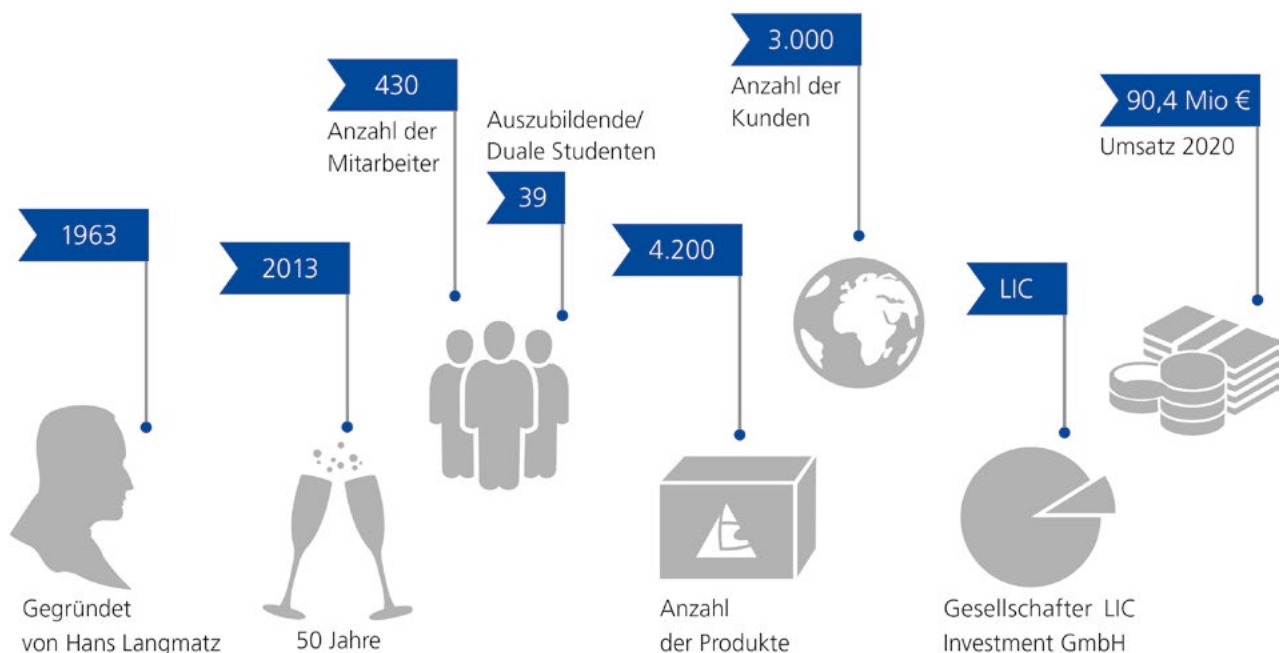

Daten und Fakten zu Langmatz