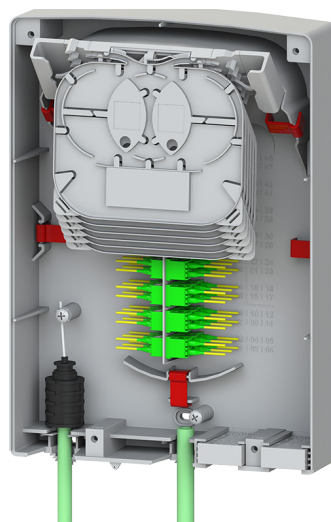

Gf-AP mis. L e mis. L (SVt)

Punto di terminazione in fibra ottica

Il punto di terminazione in fibra ottica Gf-AP mis. L di Langmatz è un prodotto di qualità che racchiude tante caratteristiche innovative e collaudate. Consente di gestire fino a un massimo di 144 fibre ottiche integrate in un robusto armadio in policarbonato con grado di protezione IP 54. Si contraddistingue per la grande maneggevolezza, la facilità d'installazione e l'elevata flessibilità, associate all'alta qualità richiesta per l'inserimento, la posa e la messa in servizio dei sottilissimi collegamenti in fibra ottica.

Vantaggi

▲ Flessibilità, fin nei minimi dettagli

- Ingresso e uscita di cavi/tubi Ø 7, 10, 12, 16 mm in basso a sinistra
- Sistema collaudato di organizzazione della fibra con organizer e cartoline di giunzione
- Slot per un massimo di 24 giunti (SC/LC/E2000)
- Varianti di struttura: con cartoline, diverso numero di giunti o pigtail colorati
- Inserimento di guarnizioni singole comunemente disponibili in commercio

▲ Stabilità e sicurezza durante l'installazione e l'esercizio

- Organizzazione ottimale delle fibre grazie al passaggio nell'armadio e nell'FMS
- Rispetto dei raggi minimi di curvatura
- Cavo di uscita protetto e ordinato in base alla guarnizione di uscita
- Sostituzione di connettori durante l'esercizio

▲ Punto di terminazione in fibra ottica Gf-AP mis. L chiuso

Varianti

▲ Distributore di giunzione patch esteso (144 fibre – 12 giunti)

▲ Distributore di giunzione patch standard esteso (72 fibre – 24 giunti)