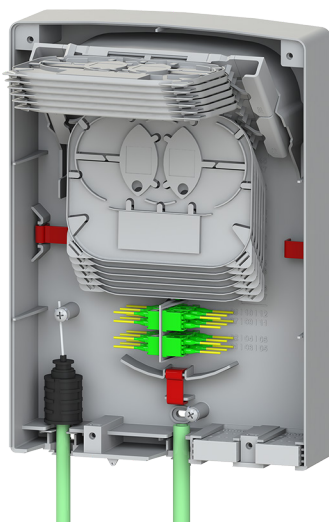

Varianti

▲ Distributore di giunzione patch esteso (144 fibre – 12 giunti)