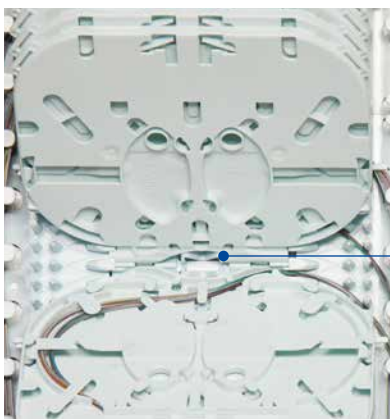

▲ Langmatz Organizer und Kassetten