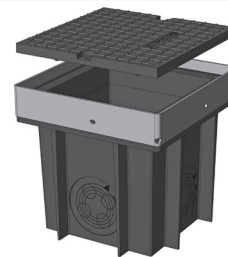

QualityBox PC EK337

Lichtes Maß: 240 x 240 mm

Äußeres Maß: 315 x 315 mm

Kleinschacht mit Deckel aus **Gusseisen**:

Lichte Höhe: 254 mm

Prüfklassen nach DIN EN 124	B 125²
Deckel	12,0 kg
Stahlrahmen feuerverzinkt	6,0 kg
Gesamtgewicht Kleinschacht	18,0 kg
Gesamthöhe Kleinschacht	300 mm

Kleinschacht mit Deckel aus **Kunststoff**:

Lichte Höhe: 254 mm

Prüfklassen angelehnt an DIN EN 124	15 kN
Deckel	2,0 kg
Stahlrahmen feuerverzinkt	6,0 kg
Gesamtgewicht Kleinschacht	8,0 kg
Gesamthöhe Kleinschacht	300 mm

QualityBox PC EK337 Bestellnummern

Kleinschacht mit Deckel aus **Gusseisen** oder **Kunststoff**, verschraubt

Bestellnummer

Kleinschacht 15 kN	06 337 0101
Kleinschacht B 125	06 337 0201
Kleinschacht B 125, tagwasserdicht, mit umlaufender Silikondichtung	06 337 0200