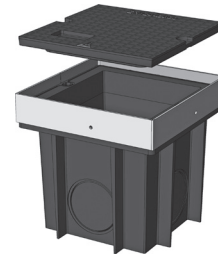

QualityBox PC EK337

Lichtes Maß: 240 x 240 mm

Äußeres Maß: 315 x 315 mm

Kleinschacht mit Deckel aus **Gusseisen**:

Lichte Höhe: 254 mm

Prüfklassen nach DIN EN 124	B 125²
Deckel	12,0 kg
Stahlrahmen feuerverzinkt	6,0 kg
Gesamtgewicht Kleinschacht	18,0 kg
Gesamthöhe Kleinschacht	300 mm

Kleinschacht mit Deckel aus **Kunststoff**:

Lichte Höhe: 254 mm

Prüfklassen angelehnt an DIN EN 124	15 kN
Deckel	2,0 kg
Stahlrahmen feuerverzinkt	6,0 kg
Gesamtgewicht Kleinschacht	8,0 kg
Gesamthöhe Kleinschacht	300 mm

QualityBox PC EK337 Bestellnummern

Kleinschacht mit Deckel aus **Gusseisen** oder **Kunststoff**, verschraubt

Bestellnummer

Kleinschacht 15 kN	06 337 0101
Kleinschacht B 125	06 337 0201
Kleinschacht B 125, tagwasserdicht, mit umlaufender Silikondichtung	06 337 0200