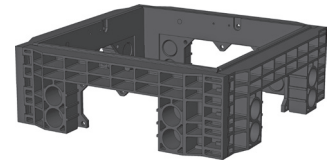

QualityBox PC EK288

Kit base

Luce: 550 x 550 mm
Dimensione esterna: 695 x
695 mm

Kit base con coperchio in ghisa:

Altezza: 139 mm

Classi di prova secondo DIN EN 124	B 125 ²	D 400 ³
Coperchio	59,5 kg	59,5 kg
Anello in acciaio zincato a caldo	25,5 kg	25,5 kg
Anello di testa (altezza standard)	9,5 kg	9,5 kg
Piastra di fondo	3,5 kg	3,5 kg
Peso totale del kit base	98,0 kg	98,0 kg
Altezza totale del kit base	240 mm	240 mm

QualityBox PC EK288

Anello / modulo Vario

Luce: 550 x 550 mm
Dimensione esterna: 695 x
695 mm

Anello 70 mm

Cod. art.: 06 288 0058E
5 x Ø 50
5 x Ø 50
Peso: 5,1 kg

Anello 70 mm per tubi passanti

Cod. art.: 06 288 0358E
4 x sovraedificabile / 1 x Ø 50
5 x Ø 50
Peso: 5,1 kg

Anello 150 mm

Cod. art.: 06 288 0052E
4 x Ø 30 / 3 x Ø 110
4 x Ø 30 / 3 x Ø 110
Peso: 10 kg

Anello 220 mm

Cod. art.: 06 288 0053E
3 x Ø 110
3 x Ø 110
Peso: 16 kg

Anello 220 mm per tubi passanti

Cod. art.: 06 288 0083E
3 x Ø 110
4 x Ø 50 / 1 x rettangolo
Peso: 14 kg

Cod. art.: 06 288 0084E
4 x Ø 50 / 1 x rettangolo
4 x Ø 50 / 1 x rettangolo
Peso: 13 kg

Anello 350 mm

Cod. art.: 06 288 0059E
6 x Ø 30 / 3 x Ø 110 / 2 x Ø 160
6 x Ø 30 / 3 x Ø 110 / 2 x Ø 160
Peso: 24 kg