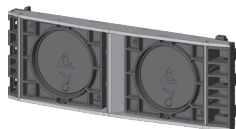

Modulo Vario

Cod. art.: 06 278 0351E
LW550 2 x 160 mm