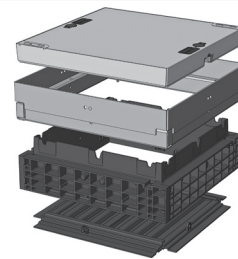

QualityBox PC EK288

Kit base

Luce: 550 x 550 mm
Dimensione esterna: 695 x
695 mm

Kit base con coperchio in ghisa:

Altezza: 139 mm

Classi di prova secondo DIN EN 124	B 125 ²	D 400 ³
Coperchio	59,5 kg	59,5 kg
Anello in acciaio zincato a caldo	25,5 kg	25,5 kg
Anello di testa (altezza standard)	9,5 kg	9,5 kg
Piastra di fondo	3,5 kg	3,5 kg
Peso totale del kit base	98,0 kg	98,0 kg
Altezza totale del kit base	240 mm	240 mm

Kit base con coperchio in acciaio cementato:

Altezza: 190 mm

Classi di prova secondo DIN EN 124	B 125 ²	D 400 ³
Coperchio	90,0 kg	90,0 kg
Anello in acciaio zincato a caldo	34,0 kg	34,0 kg
Anello di testa (altezza standard)	9,5 kg	9,5 kg
Piastra di fondo	3,5 kg	3,5 kg
Peso totale del kit base	137,0 kg	137,0 kg
Altezza totale del kit base	295 mm	295 mm

Kit base con coperchio in acciaio lastricabile: (altezza lastricabile 45 mm)

Altezza: 190 mm

Classi di prova secondo DIN EN 124	B 125 ²	D 400 ³
Coperchio (senza lastricatura)	95,0 kg	95,0 kg
Anello in acciaio zincato a caldo	39,0 kg	39,0 kg
Anello di testa (altezza standard)	9,5 kg	9,5 kg
Piastra di fondo	3,5 kg	3,5 kg
Peso totale del kit base	147,0 kg	147,0 kg
Altezza totale del kit base	340 mm	340 mm

QualityBox PC EK288

Anello / modulo Vario

Luce: 550 x 550 mm
Dimensione esterna: 695 x
695 mm

Anello 70 mm

Cod. art.: 06 288 0058E
5 x Ø 50
5 x Ø 50
Peso: 5,1 kg

Anello 70 mm per tubi passanti

Cod. art.: 06 288 0358E
4 x sovraedificabile / 1 x Ø 50
5 x Ø 50
Peso: 5,1 kg