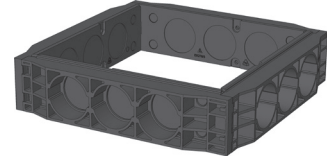

QualityBox PC EK288

Kit base

Luce: 550 x 550 mm
Dimensione esterna: 695 x
695 mm

Kit base con coperchio in ghisa:

Altezza: 139 mm

Classi di prova secondo DIN EN 124	B 125 ²	D 400 ³
Coperchio	59,5 kg	59,5 kg
Anello in acciaio zincato a caldo	25,5 kg	25,5 kg
Anello di testa (altezza standard)	9,5 kg	9,5 kg
Piastra di fondo	3,5 kg	3,5 kg
Peso totale del kit base	98,0 kg	98,0 kg
Altezza totale del kit base	240 mm	240 mm

Kit base con coperchio in acciaio cementato:

Altezza: 190 mm

Classi di prova secondo DIN EN 124	B 125 ²	D 400 ³
Coperchio	90,0 kg	90,0 kg
Anello in acciaio zincato a caldo	34,0 kg	34,0 kg
Anello di testa (altezza standard)	9,5 kg	9,5 kg
Piastra di fondo	3,5 kg	3,5 kg
Peso totale del kit base	137,0 kg	137,0 kg
Altezza totale del kit base	295 mm	295 mm

Kit base con coperchio in acciaio lastricabile: (altezza lastricabile 45 mm)

Altezza: 190 mm

Classi di prova secondo DIN EN 124	B 125 ²	D 400 ³
Coperchio (senza lastricatura)	95,0 kg	95,0 kg
Anello in acciaio zincato a caldo	39,0 kg	39,0 kg
Anello di testa (altezza standard)	9,5 kg	9,5 kg
Piastra di fondo	3,5 kg	3,5 kg
Peso totale del kit base	147,0 kg	147,0 kg
Altezza totale del kit base	340 mm	340 mm

QualityBox PC EK288

Anello / modulo Vario

Luce: 550 x 550 mm
Dimensione esterna: 695 x
695 mm

Anello 70 mm

Cod. art.: 06 288 0058E
5 x Ø 50
5 x Ø 50
Peso: 5,1 kg

Anello 70 mm per tubi passanti

Cod. art.: 06 288 0358E
4 x sovraedificabile / 1 x Ø 50
5 x Ø 50
Peso: 5,1 kg