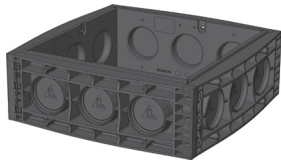

Anello 220 mm

Cod. art.: 06 288 0053E
3 x Ø 110
3 x Ø 110
Peso: 16 kg