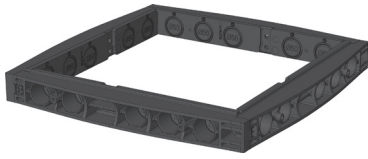

QualityBox PC EK288

Kit base

Luce: 550 x 550 mm
Dimensione esterna: 695 x
695 mm

Kit base con coperchio in ghisa:

Altezza: 139 mm

Classi di prova secondo DIN EN 124	B 125 ²	D 400 ³
Coperchio	59,5 kg	59,5 kg
Anello in acciaio zincato a caldo	25,5 kg	25,5 kg
Anello di testa (altezza standard)	9,5 kg	9,5 kg
Piastra di fondo	3,5 kg	3,5 kg
Peso totale del kit base	98,0 kg	98,0 kg
Altezza totale del kit base	240 mm	240 mm

Kit base con coperchio in acciaio cementato:

Altezza: 190 mm

Classi di prova secondo DIN EN 124	B 125 ²	D 400 ³
Coperchio	90,0 kg	90,0 kg
Anello in acciaio zincato a caldo	34,0 kg	34,0 kg
Anello di testa (altezza standard)	9,5 kg	9,5 kg
Piastra di fondo	3,5 kg	3,5 kg
Peso totale del kit base	137,0 kg	137,0 kg
Altezza totale del kit base	295 mm	295 mm

Kit base con coperchio in acciaio lastricabile: (altezza lastricabile 45 mm)

Altezza: 190 mm

Classi di prova secondo DIN EN 124	B 125 ²	D 400 ³
Coperchio (senza lastricatura)	95,0 kg	95,0 kg
Anello in acciaio zincato a caldo	39,0 kg	39,0 kg
Anello di testa (altezza standard)	9,5 kg	9,5 kg
Piastra di fondo	3,5 kg	3,5 kg
Peso totale del kit base	147,0 kg	147,0 kg
Altezza totale del kit base	340 mm	340 mm

QualityBox PC EK288

Anello / modulo Vario

Luce: 550 x 550 mm
Dimensione esterna: 695 x
695 mm

Anello 70 mm

Cod. art.: 06 288 0058E
5 x Ø 50
5 x Ø 50
Peso: 5,1 kg

Anello 70 mm per tubi passanti

Cod. art.: 06 288 0358E
4 x sovraedificabile / 1 x Ø 50
5 x Ø 50
Peso: 5,1 kg