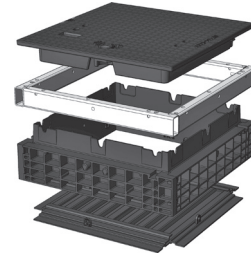

QualityBox PC EK288

Kit base

Luce: 550 x 550 mm
Dimensione esterna: 695 x
695 mm

Kit base con coperchio in ghisa:

Altezza: 139 mm

Classi di prova secondo DIN EN 124	B 125 ²	D 400 ³
Coperchio	59,5 kg	59,5 kg
Anello in acciaio zincato a caldo	25,5 kg	25,5 kg
Anello di testa (altezza standard)	9,5 kg	9,5 kg
Piastra di fondo	3,5 kg	3,5 kg
Peso totale del kit base	98,0 kg	98,0 kg
Altezza totale del kit base	240 mm	240 mm

Kit base con coperchio in acciaio cementato:

Altezza: 190 mm

Classi di prova secondo DIN EN 124	B 125 ²	D 400 ³
Coperchio	90,0 kg	90,0 kg
Anello in acciaio zincato a caldo	34,0 kg	34,0 kg
Anello di testa (altezza standard)	9,5 kg	9,5 kg
Piastra di fondo	3,5 kg	3,5 kg
Peso totale del kit base	137,0 kg	137,0 kg
Altezza totale del kit base	295 mm	295 mm

Kit base con coperchio in acciaio lastricabile: (altezza lastricabile 45 mm)

Altezza: 190 mm

Classi di prova secondo DIN EN 124	B 125 ²	D 400 ³
Coperchio (senza lastricatura)	95,0 kg	95,0 kg
Anello in acciaio zincato a caldo	39,0 kg	39,0 kg
Anello di testa (altezza standard)	9,5 kg	9,5 kg
Piastra di fondo	3,5 kg	3,5 kg
Peso totale del kit base	147,0 kg	147,0 kg
Altezza totale del kit base	340 mm	340 mm

QualityBox PC EK288

Anello / modulo Vario

Luce: 550 x 550 mm
Dimensione esterna: 695 x
695 mm

Anello 70 mm

Cod. art.: 06 288 0058E
5 x Ø 50
5 x Ø 50
Peso: 5,1 kg

Anello 70 mm per tubi passanti

Cod. art.: 06 288 0358E
4 x sovraedificabile / 1 x Ø 50
5 x Ø 50
Peso: 5,1 kg