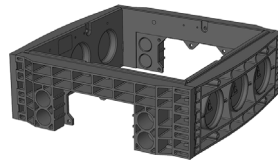

QualityBox PC EK288

Anello / modulo Vario

Luce: 550 x 550 mm
Dimensione esterna: 695 x
695 mm

Anello 70 mm

Cod. art.: 06 288 0058E
5 x Ø 50
5 x Ø 50
Peso: 5,1 kg

Anello 70 mm per tubi passanti

Cod. art.: 06 288 0358E
4 x sovraedificabile / 1 x Ø 50
5 x Ø 50
Peso: 5,1 kg

Anello 150 mm

Cod. art.: 06 288 0052E
4 x Ø 30 / 3 x Ø 110
4 x Ø 30 / 3 x Ø 110
Peso: 10 kg

Anello 220 mm

Cod. art.: 06 288 0053E
3 x Ø 110
3 x Ø 110
Peso: 16 kg

Anello 220 mm per tubi passanti

Cod. art.: 06 288 0083E
3 x Ø 110
4 x Ø 50 / 1 x rettangolo
Peso: 14 kg

Cod. art.: 06 288 0084E
4 x Ø 50 / 1 x rettangolo
4 x Ø 50 / 1 x rettangolo
Peso: 13 kg

Anello 350 mm

Cod. art.: 06 288 0059E
6 x Ø 30 / 3 x Ø 110 / 2 x Ø 160
6 x Ø 30 / 3 x Ø 110 / 2 x Ø 160
Peso: 24 kg

Modulo Vario

Cod. art.: 06 278 0351E
LW550 2 x 160 mm