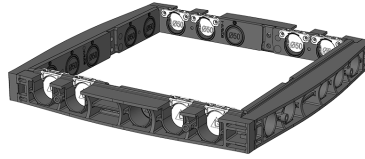

QualityBox PC EK288

Kit base

Luce: 550 x 550 mm
Dimensione esterna: 695 x
695 mm

Kit base con coperchio in ghisa:

Altezza: 139 mm

Classi di prova secondo DIN EN 124	B 125 ²	D 400 ³
Coperchio	59,5 kg	59,5 kg
Anello in acciaio zincato a caldo	25,5 kg	25,5 kg
Anello di testa (altezza standard)	9,5 kg	9,5 kg
Piastra di fondo	3,5 kg	3,5 kg
Peso totale del kit base	98,0 kg	98,0 kg
Altezza totale del kit base	240 mm	240 mm

Kit base con coperchio in acciaio lastricabile: (altezza lastricabile 45 mm)

Altezza: 190 mm

Classi di prova secondo DIN EN 124	B 125 ²	D 400 ³
Coperchio (senza lastricatura)	95,0 kg	95,0 kg
Anello in acciaio zincato a caldo	39,0 kg	39,0 kg
Anello di testa (altezza standard)	9,5 kg	9,5 kg
Piastra di fondo	3,5 kg	3,5 kg
Peso totale del kit base	147,0 kg	147,0 kg
Altezza totale del kit base	340 mm	340 mm

QualityBox PC EK288

Anello / modulo Vario

Luce: 550 x 550 mm
Dimensione esterna: 695 x
695 mm

Anello 70 mm

Cod. art.: 06 288 0058E
5 x Ø 50
5 x Ø 50
Peso: 5,1 kg

Anello 70 mm per tubi passanti

Cod. art.: 06 288 0358E
4 x sovraedificabile / 1 x Ø 50
5 x Ø 50
Peso: 5,1 kg

Cod. art.: 06 288 0084E
4 x Ø 50 / 1 x rettangolo
4 x Ø 50 / 1 x rettangolo
Peso: 13 kg

Anello 350 mm

Cod. art.: 06 288 0059E
6 x Ø 30 / 3 x Ø 110 / 2 x Ø 160
6 x Ø 30 / 3 x Ø 110 / 2 x Ø 160
Peso: 24 kg