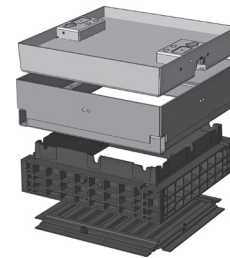

QualityBox PC EK288

Kit base

Luce: 550 x 550 mm
Dimensione esterna: 695 x
695 mm

Kit base con coperchio in ghisa:

Altezza: 139 mm

Classi di prova secondo DIN EN 124	B 125 ²	D 400 ³
Coperchio	59,5 kg	59,5 kg
Anello in acciaio zincato a caldo	25,5 kg	25,5 kg
Anello di testa (altezza standard)	9,5 kg	9,5 kg
Piastra di fondo	3,5 kg	3,5 kg
Peso totale del kit base	98,0 kg	98,0 kg
Altezza totale del kit base	240 mm	240 mm

Kit base con coperchio in acciaio cementato:

Altezza: 190 mm

Classi di prova secondo DIN EN 124	B 125 ²	D 400 ³
Coperchio	90,0 kg	90,0 kg
Anello in acciaio zincato a caldo	34,0 kg	34,0 kg
Anello di testa (altezza standard)	9,5 kg	9,5 kg
Piastra di fondo	3,5 kg	3,5 kg
Peso totale del kit base	137,0 kg	137,0 kg
Altezza totale del kit base	295 mm	295 mm

Kit base con coperchio in acciaio lastricabile: (altezza lastricabile 45 mm)

Altezza: 190 mm

Classi di prova secondo DIN EN 124	B 125 ²	D 400 ³
Coperchio (senza lastricatura)	95,0 kg	95,0 kg
Anello in acciaio zincato a caldo	39,0 kg	39,0 kg
Anello di testa (altezza standard)	9,5 kg	9,5 kg
Piastra di fondo	3,5 kg	3,5 kg
Peso totale del kit base	147,0 kg	147,0 kg
Altezza totale del kit base	340 mm	340 mm

QualityBox PC EK288

Anello / modulo Vario

Luce: 550 x 550 mm
Dimensione esterna: 695 x
695 mm

Anello 70 mm

Cod. art.: 06 288 0058E
5 x Ø 50
5 x Ø 50
Peso: 5,1 kg

Anello 70 mm per tubi passanti

Cod. art.: 06 288 0358E
4 x sovraedificabile / 1 x Ø 50
5 x Ø 50
Peso: 5,1 kg