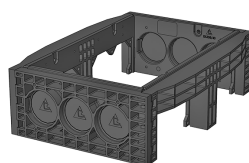

Anello 220 mm per tubi passanti

Cod. art.: 06 368 0073E

1 x rettangolo

4 x Ø 110

Peso: 12,5 kg

Cod. art.: 06 368 0074E

3 x Ø 110

2 x rettangolo

Peso: 11,5 kg