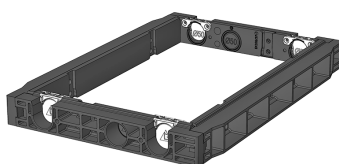

Anello 70 mm per tubi passanti

Cod. art.: 06 368 0358E

2 x sovraedificabile / 1 x Ø 50

3 x Ø 50

Peso: 3,8 kg