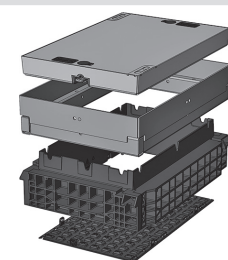

# QualityBox PC EK368

Kit base

Luce: 400 x 650 mm  
Dimensione esterna: 550 x  
790 mm

## Kit base con coperchio in ghisa:

Altezza: 139 mm

Classi di prova secondo DIN EN 124	<b>B 125<sup>2</sup></b>	<b>D 400<sup>3</sup></b>
Coperchio	50,0 kg	50,0 kg
Anello in acciaio zincato a caldo	23,0 kg	23,0 kg
Anello di testa (altezza standard)	11,0 kg	11,0 kg
Piastra di fondo	3,0 kg	3,0 kg
<b>Peso totale del kit base</b>	<b>87,0 kg</b>	<b>87,0 kg</b>
<b>Altezza totale del kit base</b>	<b>240 mm</b>	<b>240 mm</b>

## Kit base con coperchio in acciaio cementato:

Altezza: 190 mm

Classi di prova secondo DIN EN 124	<b>B 125<sup>2</sup></b>	<b>D 400<sup>3</sup></b>
Coperchio	64,0 kg	64,0 kg
Anello in acciaio zincato a caldo	32,0 kg	32,0 kg
Anello di testa (altezza standard)	11,0 kg	11,0 kg
Piastra di fondo	3,0 kg	3,0 kg
<b>Peso totale del kit base</b>	<b>110,0 kg</b>	<b>110,0 kg</b>
<b>Altezza totale del kit base</b>	<b>295 mm</b>	<b>295 mm</b>

## Kit base con coperchio in acciaio lastricabile: (altezza lastricabile 45 mm)

Altezza: 190 mm

Classi di prova secondo DIN EN 124	<b>B 125<sup>2</sup></b>	<b>D 400<sup>3</sup></b>
Coperchio (senza lastricatura)	80,0 kg	80,0 kg
Anello in acciaio zincato a caldo	35,0 kg	35,0 kg
Anello di testa (altezza standard)	11,0 kg	11,0 kg
Piastra di fondo	3,0 kg	3,0 kg
<b>Peso totale del kit base</b>	<b>129,0 kg</b>	<b>129,0 kg</b>
<b>Altezza totale del kit base</b>	<b>340 mm</b>	<b>340 mm</b>