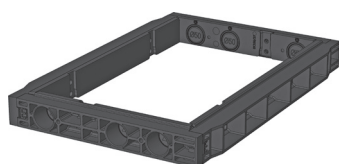

Anello

Anello 70 mm

Cod. art.: 06 368 0058E

3 x Ø 50

3 x Ø 50

Peso: 3,8 kg