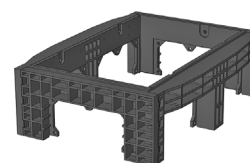

Cod. art.: 06 368 0072E

1 x rettangolo

2 x rettangolo

Peso: 10,5 kg