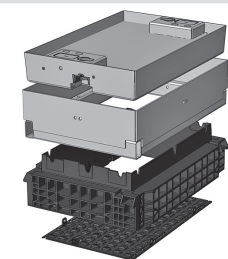

## Kit base con coperchio in ghisa:

Altezza: 139 mm

Classi di prova secondo DIN EN 124	<b>B 125<sup>2</sup></b>	<b>D 400<sup>3</sup></b>
Coperchio	50,0 kg	50,0 kg
Anello in acciaio zincato a caldo	23,0 kg	23,0 kg
Anello di testa (altezza standard)	11,0 kg	11,0 kg
Piastra di fondo	3,0 kg	3,0 kg
<b>Peso totale del kit base</b>	<b>87,0 kg</b>	<b>87,0 kg</b>
<b>Altezza totale del kit base</b>	<b>240 mm</b>	<b>240 mm</b>

## Kit base con coperchio in acciaio cementato:

Altezza: 190 mm

Classi di prova secondo DIN EN 124	<b>B 125<sup>2</sup></b>	<b>D 400<sup>3</sup></b>
Coperchio	64,0 kg	64,0 kg
Anello in acciaio zincato a caldo	32,0 kg	32,0 kg
Anello di testa (altezza standard)	11,0 kg	11,0 kg
Piastra di fondo	3,0 kg	3,0 kg
<b>Peso totale del kit base</b>	<b>110,0 kg</b>	<b>110,0 kg</b>
<b>Altezza totale del kit base</b>	<b>295 mm</b>	<b>295 mm</b>

## Kit base con coperchio in acciaio lastricabile: (altezza lastricabile 45 mm)

Altezza: 190 mm

Classi di prova secondo DIN EN 124	<b>B 125<sup>2</sup></b>	<b>D 400<sup>3</sup></b>
Coperchio (senza lastricatura)	80,0 kg	80,0 kg
Anello in acciaio zincato a caldo	35,0 kg	35,0 kg
Anello di testa (altezza standard)	11,0 kg	11,0 kg
Piastra di fondo	3,0 kg	3,0 kg
<b>Peso totale del kit base</b>	<b>129,0 kg</b>	<b>129,0 kg</b>
<b>Altezza totale del kit base</b>	<b>340 mm</b>	<b>340 mm</b>