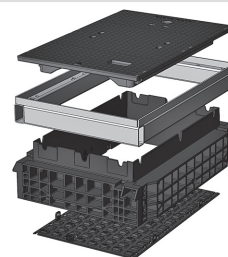

# QualityBox PC EK368

Kit base

Luce: 400 x 650 mm  
Dimensione esterna: 550 x  
790 mm

## Kit base con coperchio in ghisa:

Altezza: 139 mm

Classi di prova secondo DIN EN 124	<b>B 125<sup>2</sup></b>	<b>D 400<sup>3</sup></b>
Coperchio	50,0 kg	50,0 kg
Anello in acciaio zincato a caldo	23,0 kg	23,0 kg
Anello di testa (altezza standard)	11,0 kg	11,0 kg
Piastra di fondo	3,0 kg	3,0 kg
<b>Peso totale del kit base</b>	<b>87,0 kg</b>	<b>87,0 kg</b>
<b>Altezza totale del kit base</b>	<b>240 mm</b>	<b>240 mm</b>

## Kit base con coperchio in acciaio cementato:

Altezza: 190 mm

Classi di prova secondo DIN EN 124	<b>B 125<sup>2</sup></b>	<b>D 400<sup>3</sup></b>
Coperchio	64,0 kg	64,0 kg
Anello in acciaio zincato a caldo	32,0 kg	32,0 kg
Anello di testa (altezza standard)	11,0 kg	11,0 kg
Piastra di fondo	3,0 kg	3,0 kg
<b>Peso totale del kit base</b>	<b>110,0 kg</b>	<b>110,0 kg</b>
<b>Altezza totale del kit base</b>	<b>295 mm</b>	<b>295 mm</b>

## Kit base con coperchio in acciaio lastricabile: (altezza lastricabile 45 mm)

Altezza: 190 mm

Classi di prova secondo DIN EN 124	<b>B 125<sup>2</sup></b>	<b>D 400<sup>3</sup></b>
Coperchio (senza lastricatura)	80,0 kg	80,0 kg
Anello in acciaio zincato a caldo	35,0 kg	35,0 kg
Anello di testa (altezza standard)	11,0 kg	11,0 kg
Piastra di fondo	3,0 kg	3,0 kg
<b>Peso totale del kit base</b>	<b>129,0 kg</b>	<b>129,0 kg</b>
<b>Altezza totale del kit base</b>	<b>340 mm</b>	<b>340 mm</b>