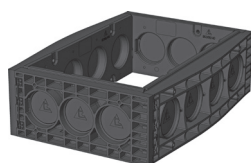

QualityBox PC EK368

Kit base

Luce: 400 x 650 mm
Dimensione esterna: 550 x
790 mm

Kit base con coperchio in ghisa:

Altezza: 139 mm

Classi di prova secondo DIN EN 124	B 125²	D 400³
Coperchio	50,0 kg	50,0 kg
Anello in acciaio zincato a caldo	23,0 kg	23,0 kg
Anello di testa (altezza standard)	11,0 kg	11,0 kg
Piastra di fondo	3,0 kg	3,0 kg
Peso totale del kit base	87,0 kg	87,0 kg
Altezza totale del kit base	240 mm	240 mm

Kit base con coperchio in acciaio cementato:

Altezza: 190 mm

Classi di prova secondo DIN EN 124	B 125²	D 400³
Coperchio	64,0 kg	64,0 kg
Anello in acciaio zincato a caldo	32,0 kg	32,0 kg
Anello di testa (altezza standard)	11,0 kg	11,0 kg
Piastra di fondo	3,0 kg	3,0 kg
Peso totale del kit base	110,0 kg	110,0 kg
Altezza totale del kit base	295 mm	295 mm

Kit base con coperchio in acciaio lastricabile: (altezza lastricabile 45 mm)

Altezza: 190 mm

Classi di prova secondo DIN EN 124	B 125²	D 400³
Coperchio (senza lastricatura)	80,0 kg	80,0 kg
Anello in acciaio zincato a caldo	35,0 kg	35,0 kg
Anello di testa (altezza standard)	11,0 kg	11,0 kg
Piastra di fondo	3,0 kg	3,0 kg
Peso totale del kit base	129,0 kg	129,0 kg
Altezza totale del kit base	340 mm	340 mm

Anello

Anello 70 mm

Cod. art.: 06 368 0058E

3 x Ø 50

3 x Ø 50

Peso: 3,8 kg

Anello 70 mm per tubi passanti

Cod. art.: 06 368 0358E

2 x sovraedificabile / 1 x Ø 50

3 x Ø 50

Peso: 3,8 kg

Anello 220 mm

Cod. art.: 06 368 0052E

3 x Ø 110

4 x Ø 110

Peso: 13,5 kg

Anello 220 mm per tubi passanti

Cod. art.: 06 368 0073E

1 x rettangolo

4 x Ø 110

Peso: 12,5 kg

Cod. art.: 06 368 0074E

3 x Ø 110

2 x rettangolo

Peso: 11,5 kg

Cod. art.: 06 368 0072E

1 x rettangolo

2 x rettangolo

Peso: 10,5 kg