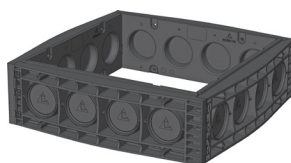

Anello 220 mm per tubi passanti

Cod. art.: 06 388 0052E

4 x Ø 110

4 x Ø 110

Peso: 19,0 kg