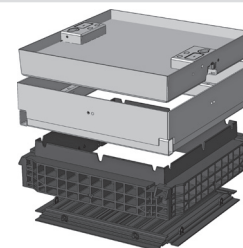

QualityBox PC EK388

Kit base

Luce: 650 x 650 mm
Dimensione esterna: 800 x
800 mm

Kit base con coperchio in ghisa:

Altezza: 140 mm

Classi di prova secondo DIN EN 124	D 400³	
Coperchio	60,0 kg	
Anello in acciaio zincato a caldo	19,0 kg	
Anello di testa (altezza standard)	14,0 kg	
Piastra di fondo	4,5 kg	
Peso totale del kit base	97,5 kg	
Altezza totale del kit base	240 mm	

Kit base con coperchio in acciaio cementato:

Altezza: 190 mm

Classi di prova secondo DIN EN 124	B 125²	D 400³
Coperchio	125,0 kg	125,0 kg
Anello in acciaio zincato a caldo	37,5 kg	37,5 kg
Anello di testa (altezza standard)	14,0 kg	14,0 kg
Piastra di fondo	4,5 kg	4,5 kg
Peso totale del kit base	181,0 kg	181,0 kg
Altezza totale del kit base	295 mm	295 mm

Kit base con coperchio in acciaio lastricabile: (altezza lastricabile 45 mm)

Altezza: 190 mm

Classi di prova secondo DIN EN 124	B 125²	D 400³
Coperchio (senza lastricatura)	132,0 kg	132,0 kg
Anello in acciaio zincato a caldo	42,5 kg	42,5 kg
Anello di testa (altezza standard)	14,0 kg	14,0 kg
Piastra di fondo	4,5 kg	4,5 kg
Peso totale del kit base	193,0 kg	193,0 kg
Altezza totale del kit base	340 mm	340 mm