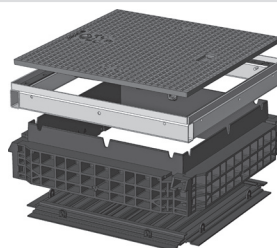

QualityBox PC EK388

Kit base

Luce: 650 x 650 mm
Dimensione esterna: 800 x
800 mm

Kit base con coperchio in ghisa:

Altezza: 140 mm

Classi di prova secondo DIN EN 124	D 400³	
Coperchio	60,0 kg	
Anello in acciaio zincato a caldo	19,0 kg	
Anello di testa (altezza standard)	14,0 kg	
Piastra di fondo	4,5 kg	
Peso totale del kit base	97,5 kg	
Altezza totale del kit base	240 mm	

Kit base con coperchio in acciaio cementato:

Altezza: 190 mm

Classi di prova secondo DIN EN 124	B 125²	D 400³
Coperchio	125,0 kg	125,0 kg
Anello in acciaio zincato a caldo	37,5 kg	37,5 kg
Anello di testa (altezza standard)	14,0 kg	14,0 kg
Piastra di fondo	4,5 kg	4,5 kg
Peso totale del kit base	181,0 kg	181,0 kg
Altezza totale del kit base	295 mm	295 mm

Kit base con coperchio in acciaio lastricabile: (altezza lastricabile 45 mm)

Altezza: 190 mm

Classi di prova secondo DIN EN 124	B 125²	D 400³
Coperchio (senza lastricatura)	132,0 kg	132,0 kg
Anello in acciaio zincato a caldo	42,5 kg	42,5 kg
Anello di testa (altezza standard)	14,0 kg	14,0 kg
Piastra di fondo	4,5 kg	4,5 kg
Peso totale del kit base	193,0 kg	193,0 kg
Altezza totale del kit base	340 mm	340 mm