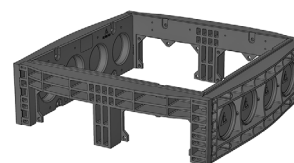

Anello 220 mm per tubi passanti

Anello 220 mm per tubi passanti

Cod. art.: 06 388 0073E

2 x rettangolo

4 x Ø 110

Peso: 17,0 kg