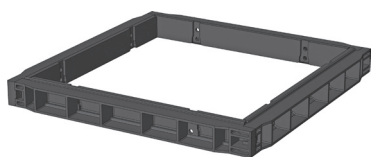

Anello

Anello 70 mm

Cod. art.: 06 388 0058E

Peso: 5,5 kg