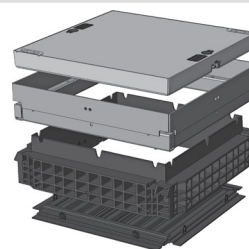

QualityBox PC EK388

Kit base

Luce: 650 x 650 mm
Dimensione esterna: 800 x
800 mm

Kit base con coperchio in ghisa:

Altezza: 140 mm

Classi di prova secondo DIN EN 124	D 400³	
Coperchio	60,0 kg	
Anello in acciaio zincato a caldo	19,0 kg	
Anello di testa (altezza standard)	14,0 kg	
Piastra di fondo	4,5 kg	
Peso totale del kit base	97,5 kg	
Altezza totale del kit base	240 mm	

Kit base con coperchio in acciaio cementato:

Altezza: 190 mm

Classi di prova secondo DIN EN 124	B 125²	D 400³
Coperchio	125,0 kg	125,0 kg
Anello in acciaio zincato a caldo	37,5 kg	37,5 kg
Anello di testa (altezza standard)	14,0 kg	14,0 kg
Piastra di fondo	4,5 kg	4,5 kg
Peso totale del kit base	181,0 kg	181,0 kg
Altezza totale del kit base	295 mm	295 mm

Kit base con coperchio in acciaio lastricabile: (altezza lastricabile 45 mm)

Altezza: 190 mm

Classi di prova secondo DIN EN 124	B 125²	D 400³
Coperchio (senza lastricatura)	132,0 kg	132,0 kg
Anello in acciaio zincato a caldo	42,5 kg	42,5 kg
Anello di testa (altezza standard)	14,0 kg	14,0 kg
Piastra di fondo	4,5 kg	4,5 kg
Peso totale del kit base	193,0 kg	193,0 kg
Altezza totale del kit base	340 mm	340 mm