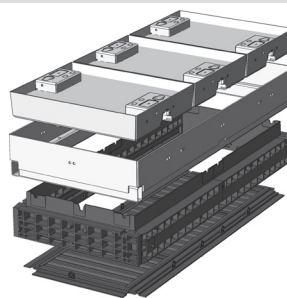

## Pozzetto per cavi EK648

Kit base

Luce: 550 x 1400 mm  
Dimensione esterna: 720 x  
1540 mm

### Kit base con coperchio in acciaio cementato:

Altezza: 190 mm

Classi di prova secondo DIN EN 124	B 125 <sup>2</sup>	D 400 <sup>3</sup>
Coperchio tot.	199,0 kg	199,0 kg
Coperchio singolo	99,5 kg	99,5 kg
Anello in acciaio zincato a caldo	42,0 kg	42,0 kg
Anello di testa (altezza standard)	25,5 kg	25,5 kg
Piastra di fondo	7,0 kg	7,0 kg
<b>Peso totale del kit base</b>	<b>273,5 kg</b>	<b>273,5 kg</b>
<b>Altezza totale del kit base</b>	<b>295 mm</b>	<b>295 mm</b>

### Kit base con coperchio in acciaio lastricabile: (altezza lastricabile 45 mm)

Altezza: 190 mm

Classi di prova secondo DIN EN 124	B 125 <sup>2</sup>	D 400 <sup>3</sup>
Coperchio tot. (senza lastricatura)	217,0 kg	217,0 kg
Coperchio singolo (senza lastricatura)	108,5 kg	108,5 kg
Anello in acciaio zincato a caldo	51,0 kg	55,0 kg
Anello di testa (altezza standard)	26,0 kg	26,0 kg
Piastra di fondo	8,0 kg	8,0 kg
<b>Peso totale del kit base</b>	<b>302,0 kg</b>	<b>302,0 kg</b>
<b>Altezza totale del kit base</b>	<b>355 mm</b>	<b>355 mm</b>