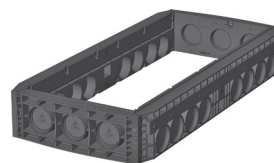

Anello 220 mm

Cod. art.: 06 648 0052E
3 x Ø 110 / 8 x Ø 110
Peso: 25,5 kg