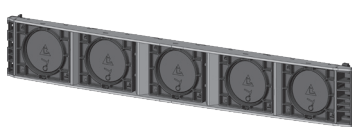

Modulo Vario

Cod. art.: 06 578 0350E
LW1400 5 x 160 mm