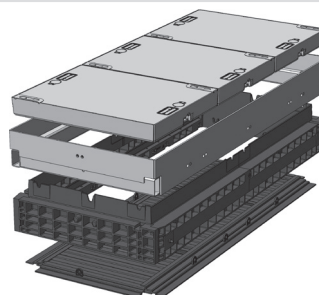

## Pozzetto per cavi EK648

Kit base

Luce: 550 x 1400 mm  
Dimensione esterna: 720 x  
1540 mm

### Kit base con coperchio in acciaio cementato:

Altezza: 190 mm

Classi di prova secondo DIN EN 124	B 125 <sup>2</sup>	D 400 <sup>3</sup>
Coperchio tot.	199,0 kg	199,0 kg
Coperchio singolo	99,5 kg	99,5 kg
Anello in acciaio zincato a caldo	42,0 kg	42,0 kg
Anello di testa (altezza standard)	25,5 kg	25,5 kg
Piastra di fondo	7,0 kg	7,0 kg
<b>Peso totale del kit base</b>	<b>273,5 kg</b>	<b>273,5 kg</b>
<b>Altezza totale del kit base</b>	<b>295 mm</b>	<b>295 mm</b>

### Kit base con coperchio in acciaio lastricabile: (altezza lastricabile 45 mm)

Altezza: 190 mm

Classi di prova secondo DIN EN 124	B 125 <sup>2</sup>	D 400 <sup>3</sup>
Coperchio tot. (senza lastricatura)	217,0 kg	217,0 kg
Coperchio singolo (senza lastricatura)	108,5 kg	108,5 kg
Anello in acciaio zincato a caldo	51,0 kg	55,0 kg
Anello di testa (altezza standard)	26,0 kg	26,0 kg
Piastra di fondo	8,0 kg	8,0 kg
<b>Peso totale del kit base</b>	<b>302,0 kg</b>	<b>302,0 kg</b>
<b>Altezza totale del kit base</b>	<b>355 mm</b>	<b>355 mm</b>