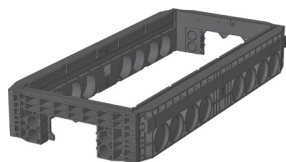

Pozzetto per cavi EK648

Kit base

Luce: 550 x 1400 mm
Dimensione esterna: 720 x
1540 mm

Kit base con coperchio in acciaio cementato:

Altezza: 190 mm

Classi di prova secondo DIN EN 124	B 125²	D 400³
Coperchio tot.	199,0 kg	199,0 kg
Coperchio singolo	99,5 kg	99,5 kg
Anello in acciaio zincato a caldo	42,0 kg	42,0 kg
Anello di testa (altezza standard)	25,5 kg	25,5 kg
Piastra di fondo	7,0 kg	7,0 kg
Peso totale del kit base	273,5 kg	273,5 kg
Altezza totale del kit base	295 mm	295 mm

Kit base con coperchio in acciaio lastricabile: (altezza lastricabile 45 mm)

Altezza: 190 mm

Classi di prova secondo DIN EN 124	B 125²	D 400³
Coperchio tot. (senza lastricatura)	217,0 kg	217,0 kg
Coperchio singolo (senza lastricatura)	108,5 kg	108,5 kg
Anello in acciaio zincato a caldo	51,0 kg	55,0 kg
Anello di testa (altezza standard)	26,0 kg	26,0 kg
Piastra di fondo	8,0 kg	8,0 kg
Peso totale del kit base	302,0 kg	302,0 kg
Altezza totale del kit base	355 mm	355 mm

Anelli / moduli Vario

Anello 70 mm

Cod. art.: 06 648 0058E
5 x Ø 50
Peso: 16,5 kg

Anello 70 mm per tubi passanti

Cod. art.: 06 648 0358E
4 x sovraedificabile / 1 x Ø 50
Peso: 16,5 kg

Anello 220 mm

Cod. art.: 06 648 0052E
3 x Ø 110 / 8 x Ø 110
Peso: 25,5 kg

Anello 220 mm per tubi passanti

Cod. art.: 06 648 0076E
4 x Ø 50 / 1 x rettangolo
8 x Ø 110
Peso: 24,8 kg

Anello 220 mm per tubi passanti

Cod. art.: 06 648 0085E
3 x Ø 110
4 x rettangolo
Peso: 20,7 kg

Modulo Vario

Cod. art.: 06 278 0351E
LW550 2 x 160 mm

Modulo Vario

Cod. art.: 06 578 0350E
LW1400 5 x 160 mm