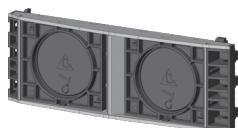

Modulo Vario

Cod. art.: 06 278 0351E
LW550 2 x 160 mm