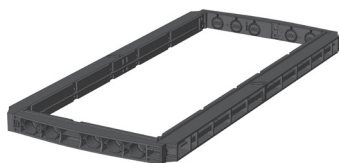

Anelli / moduli Vario

Anello 70 mm

Cod. art.: 06 648 0058E
5 x Ø 50
Peso: 16,5 kg