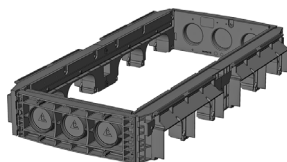

Anello 220 mm per tubi passanti

Cod. art.: 06 648 0076E
4 x Ø 50 / 1 x rettangolo
8 x Ø 110
Peso: 24,8 kg

Anello 220 mm per tubi passanti

Cod. art.: 06 648 0085E
3 x Ø 110
4 x rettangolo
Peso: 20,7 kg