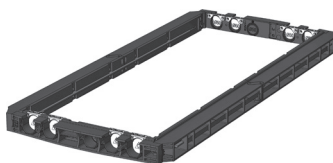

Anello 70 mm per tubi passanti

Cod. art.: 06 648 0358E
4 x sovraedificabile / 1 x Ø 50
Peso: 16,5 kg