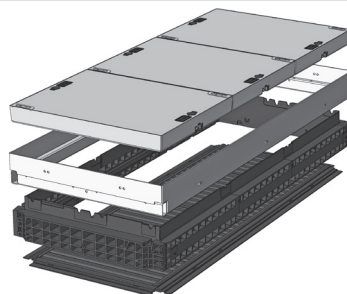

## QualityBox PC EK738

Kit base

Luce: 800 x 2000 mm  
Dimensione esterna: 960 x  
2160 mm

### Kit base con coperchio in ghisa:

Altezza: 100 mm

Classi di prova secondo DIN EN 124	<b>B 125<sup>2</sup></b>
Coperchio tot.	307,0 kg
Coperchio singolo	61,4 kg
Anello in acciaio zincato a caldo	39,0 kg
Anello di testa (altezza standard)	52,0 kg
Piastra di fondo	13,0 kg
<b>Peso totale del kit base</b>	<b>411,0 kg</b>
<b>Altezza totale del kit base</b>	<b>240 mm</b>

### Kit base con coperchio in acciaio cementato:

Altezza: 195 mm

Classi di prova secondo DIN EN 124	<b>B 125<sup>2</sup></b>	<b>D 400<sup>3</sup></b>
Coperchio tot.	471,0 kg	471,0 kg
Coperchio singolo	157,0 kg	157,0 kg
Anello in acciaio zincato a caldo	62,5 kg	62,5 kg
Anello di testa (altezza standard)	52,0 kg	52,0 kg
Piastra di fondo	13,0 kg	13,0 kg
<b>Peso totale del kit base</b>	<b>598,5 kg</b>	<b>598,5 kg</b>
<b>Altezza totale del kit base</b>	<b>310 mm</b>	<b>310 mm</b>