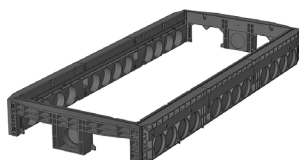

QualityBox PC EK738

Kit base

Luce: 800 x 2000 mm
Dimensione esterna: 960 x
2160 mm

Kit base con coperchio in ghisa:

Altezza: 100 mm

Classi di prova secondo DIN EN 124	B 125²
Coperchio tot.	307,0 kg
Coperchio singolo	61,4 kg
Anello in acciaio zincato a caldo	39,0 kg
Anello di testa (altezza standard)	52,0 kg
Piastra di fondo	13,0 kg
Peso totale del kit base	411,0 kg
Altezza totale del kit base	240 mm

Kit base con coperchio in acciaio cementato:

Altezza: 195 mm

Classi di prova secondo DIN EN 124	B 125²	D 400³
Coperchio tot.	471,0 kg	471,0 kg
Coperchio singolo	157,0 kg	157,0 kg
Anello in acciaio zincato a caldo	62,5 kg	62,5 kg
Anello di testa (altezza standard)	52,0 kg	52,0 kg
Piastra di fondo	13,0 kg	13,0 kg
Peso totale del kit base	598,5 kg	598,5 kg
Altezza totale del kit base	310 mm	310 mm

Anello / modulo Vario

Anello 220 mm

Cod. art.: 06 738 0052E
5 x Ø 110
12 x Ø 110
Peso: 62,5 kg

Anello 220 mm per tubi passanti

Cod. art.: 06 738 0061E
2 x rettangolo / 1 x Ø 110
12 x Ø 110
Peso: 57,0 kg

Anello 220 mm per tubi passanti

Cod. art.: 06 738 0085E
5 x Ø 110
4 x rettangolo / 4 x Ø 110
Peso: 65,5 kg

Anello 220 mm per tubi passanti

Cod. art.: 06 738 0087E
2 x rettangolo / 1 x Ø 110
4 x rettangolo / 4 x Ø 110
Peso: 59,0 kg

Modulo Vario

Cod. art.: 06 328 0350E
LW800 3 x 160 mm