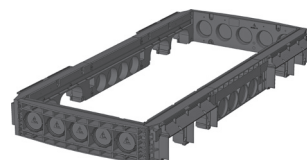

Anello 220 mm per tubi passanti

Cod. art.: 06 738 0061E
2 x rettangolo / 1 x Ø 110
12 x Ø 110
Peso: 57,0 kg

Anello 220 mm per tubi passanti

Cod. art.: 06 738 0085E
5 x Ø 110
4 x rettangolo / 4 x Ø 110
Peso: 65,5 kg