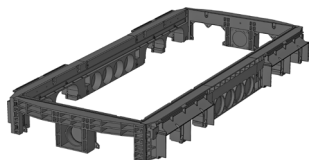

Anello 220 mm per tubi passanti

Cod. art.: 06 738 0087E
2 x rettangolo / 1 x Ø 110
4 x rettangolo / 4 x Ø 110
Peso: 59,0 kg