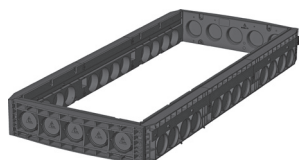

Anello / modulo Vario

Anello 220 mm

Cod. art.: 06 738 0052E
5 x Ø 110
12 x Ø 110
Peso: 62,5 kg