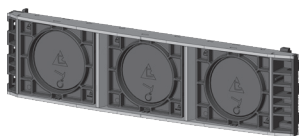

Modulo Vario

Cod. art.: 06 328 0350E
LW800 3 x 160 mm