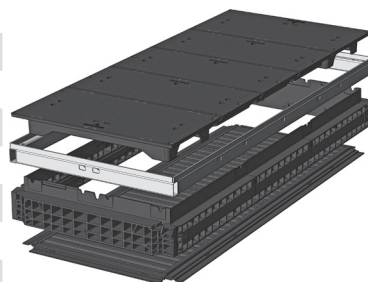

## QualityBox PC EK738

Kit base

Luce: 800 x 2000 mm  
Dimensione esterna: 960 x  
2160 mm

### Kit base con coperchio in ghisa:

Altezza: 100 mm

Classi di prova secondo DIN EN 124	<b>B 125<sup>2</sup></b>
Coperchio tot.	307,0 kg
Coperchio singolo	61,4 kg
Anello in acciaio zincato a caldo	39,0 kg
Anello di testa (altezza standard)	52,0 kg
Piastra di fondo	13,0 kg
<b>Peso totale del kit base</b>	<b>411,0 kg</b>
<b>Altezza totale del kit base</b>	<b>240 mm</b>

### Kit base con coperchio in acciaio cementato:

Altezza: 195 mm

Classi di prova secondo DIN EN 124	<b>B 125<sup>2</sup></b>	<b>D 400<sup>3</sup></b>
Coperchio tot.	471,0 kg	471,0 kg
Coperchio singolo	157,0 kg	157,0 kg
Anello in acciaio zincato a caldo	62,5 kg	62,5 kg
Anello di testa (altezza standard)	52,0 kg	52,0 kg
Piastra di fondo	13,0 kg	13,0 kg
<b>Peso totale del kit base</b>	<b>598,5 kg</b>	<b>598,5 kg</b>
<b>Altezza totale del kit base</b>	<b>310 mm</b>	<b>310 mm</b>