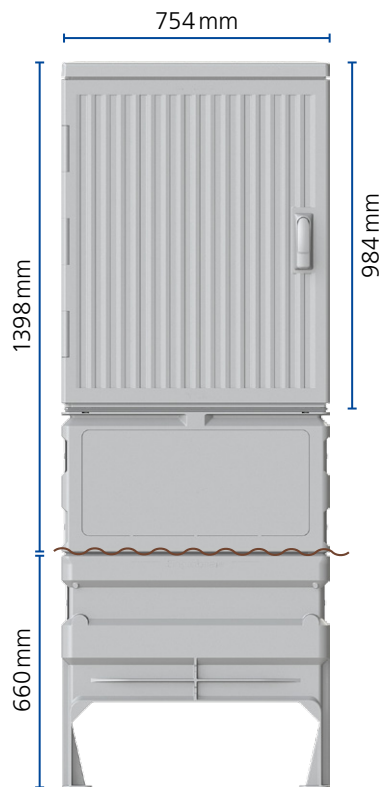

- Aufnahme von z.B. BK-Verstärkern etc.
- Aufbau einer Glasfaser-Schnittstelle
- Ausführung als Glasfaser-Netzverteiler (Gf-NVt)

▲ Universal

- mit Montageplatte

Produktmerkmale

- ▲ Tür mit Scharnierstange und Türfeststeller, vorbereitet zum Einbau eines Profilhalbzylinders oder Kreuzbartschliesung
- ▲ Mit geschlossener Bodenplatte und Dachdichtung lieferbar
- ▲ Profilierung gegen Plakatierung mit Oberflächenstruktur
- ▲ Robuste 3-Punkt Verriegelung
- ▲ Einbaugestell ermöglicht Montagearbeiten ohne Haube bzw. den schnellen Austausch bei Beschädigung des Gehäuses ohne Kabelarbeiten
- ▲ Umweltfreundliche Lackierung auf Wasserbasis optional möglich

Technische Daten

- ▲ Normgerecht nach Telekom-Standard KVz82
- ▲ Anschlussmaße für Sockel EK265
- ▲ Gehäuse und Sockel aus hochwertigem Polycarbonat
- ▲ Schutzart IP54, optional IP55
- ▲ Standardfarbe ähnlich RAL 7038 durchgefärbt

Abmessungen

Systemaufbau