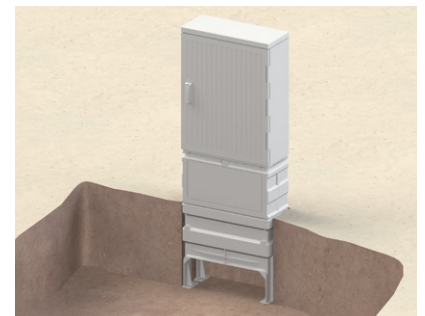

EK245 – Outdoor-Gehäuse KVz 82

Anwendungsmöglichkeiten

▲ Verkehrstechnik Schiene

- Aufnahme von Verzweigungseinrichtungen für die Bereiche TK und LST, sowie Komponenten im Bereich der 50Hz-Technik

▲ Telekommunikation

- Aufnahme von z.B. BK-Verstärkern etc.
- Aufbau einer Glasfaser-Schnittstelle
- Ausführung als Glasfaser-Netzverteiler (Gf-NVt)

▲ Universal

- mit Montageplatte

Produktmerkmale

- ▲ Tür mit Scharnierstange und Türfeststeller, vorbereitet zum Einbau eines Profilhalbzylinders oder Kreuzbartschliesung
- ▲ Mit geschlossener Bodenplatte und Dachdichtung lieferbar
- ▲ Profilierung gegen Plakatierung mit Oberflächenstruktur
- ▲ Robuste 3-Punkt Verriegelung
- ▲ Einbaugestell ermöglicht Montagearbeiten ohne Haube bzw. den schnellen Austausch bei Beschädigung des Gehäuses ohne Kabelarbeiten
- ▲ Umweltfreundliche Lackierung auf Wasserbasis optional möglich

Technische Daten

- ▲ Normgerecht nach Telekom-Standard KVz82
- ▲ Anschlussmaße für Sockel EK265
- ▲ Gehäuse und Sockel aus hochwertigem Polycarbonat
- ▲ Schutzart IP54, optional IP55
- ▲ Standardfarbe ähnlich RAL 7038 durchgefärbt

Abmessungen

Systemaufbau