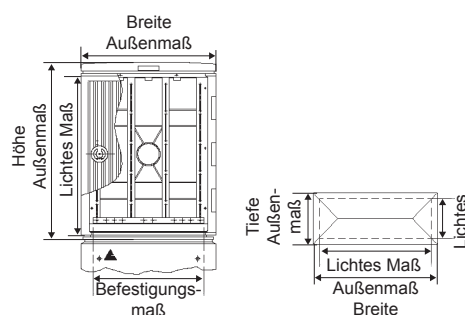

## Dimensions | Cabinets

	Cabinet type	External dimensions W x H x D	Internal dimensions W x H x D	Fastening dimensions	Base allocation without set break point	Base allocation <u>with</u> set break point
Standard cabinets	EK 73   00 DIN Standard Size 00	460 x 870 x 330 mm	410 x 850 x 250 mm	360 x 160 mm	<ul style="list-style-type: none"> <li>■ EK 57 Size 00</li> <li>■ EK 89 Size 00</li> </ul>	<ul style="list-style-type: none"> <li>■ EK 200 Size 00</li> <li>■ EK 457 Size 00</li> </ul>
	EK 73   0 DIN Standard Size 0	595 x 870 x 330 mm	545 x 850 x 250 mm	495 x 160 mm	<ul style="list-style-type: none"> <li>■ EK 57 Size 0</li> </ul>	<ul style="list-style-type: none"> <li>■ EK 200 Size 0</li> <li>■ EK 457 Size 0</li> </ul>
	EK 73   1 DIN Standard Size 1	790 x 870 x 330 mm	740 x 850 x 250 mm	690 x 160 mm	<ul style="list-style-type: none"> <li>■ EK 57 Size 1</li> </ul>	<ul style="list-style-type: none"> <li>■ EK 200 Size 1</li> <li>■ EK 457 Size 1</li> </ul>
	EK 73   2 DIN Standard Size 2	1120 x 870 x 330 mm	1070 x 850 x 250 mm	1020 x 160 mm	<ul style="list-style-type: none"> <li>■ EK 57 Size 2</li> </ul>	<ul style="list-style-type: none"> <li>■ EK 200 Size 2</li> <li>■ EK 457 Size 2</li> </ul>
	EK 225   KVz 83 DIN Standard Size 2	1120 x 1000 x 330 mm	1040 x 890 x 240 mm	1020 x 160 mm	<ul style="list-style-type: none"> <li>■ EK 57 Size 2</li> </ul>	<ul style="list-style-type: none"> <li>■ EK 200 Size 2</li> <li>■ EK 457 Size 2</li> </ul>
	EK 245   KVz 82 Size 0G	754 x 1000 x 310 mm	673 x 886 x 240 mm	618 x 180 mm	<ul style="list-style-type: none"> <li>■ EK 57 Size 0G</li> </ul>	<ul style="list-style-type: none"> <li>■ EK 200 Size 0G</li> <li>■ EK 265 Size 0G</li> <li>■ EK 457 Size 0G</li> </ul>
Cabinet-base combinations	EK 204   0C DIN Standard Size 0C Low-construction depth cabinet with base	Cabinet and base: 460 x 1596 x 210 mm Cabinet above ground: 460 x 996 x 210 mm	420 x 860 x 155 mm	Not applicable	Base <u>with</u> set break point included in the delivery contents	
	EK 304   1C DIN Standard Size 1C Low-construction depth cabinet with base	Cabinet and base: 745 x 1606 x 225 mm Cabinet above ground: 745 x 996 x 225 mm	700 x 860 x 175 mm	Not applicable	Base <u>with</u> set break point included in the delivery contents	
	EK 30 Low-level distributor column Energy connection column	Cabinet and base: 310 x 1620 x 215 mm Cabinet above ground 310 x 1020 x 225 mm	290 x 700 190 mm	Not applicable	Base without set break point included in the delivery contents	
	EK 430 Energy connection column	Cabinet and base: 455 x 1703 x 273 mm Cabinet above ground: 310 x 1143 x 230 mm	300 x 725 x 165 mm	Not applicable	Base without set break point included in the delivery contents	
Special cabinets	EK 223 Small-size cabinet	134 x 494 x 120 mm	120 x 400 x 100 mm	Not applicable	<ul style="list-style-type: none"> <li>■ No base required</li> </ul>	<ul style="list-style-type: none"> <li>■ <u>With</u> set break point - no base required</li> </ul>
	EK 400 Module cabinet	Height with roof: 1543 mm	Per module: 277 x 1390 x 544 mm	Not applicable	<ul style="list-style-type: none"> <li>■ No base required</li> </ul>	<ul style="list-style-type: none"> <li>■ No base required</li> </ul>