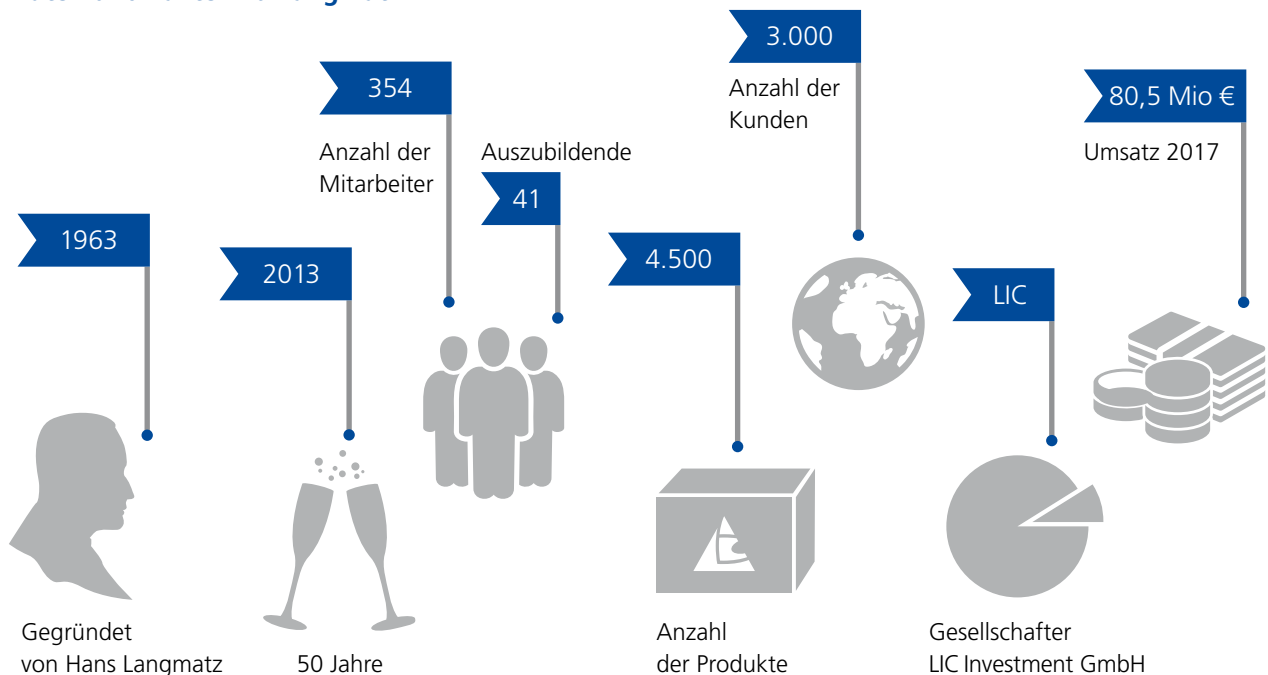

Werk Garmisch-Partenkirchen

Werk Oberau

Vertriebs- und Servicezentrum Garmisch-Partenkirchen

Daten und Fakten zu Langmatz

Wir bieten Abiturenten (m/w) ein duales Studium: Kunststofftechnik

Die Vorteile eines Studiums mit vertiefter Praxis liegen auf der Hand

Dieses duale Studium mit vertiefter Praxis bietet Ihnen die Möglichkeit, Theorie und Praxis optimal zu vereinen. Während der vorlesungsfreien Zeiten und in speziellen Praxissemestern durchlaufen Sie ein intensives Traineeprogramm im Unternehmen, in den Bereichen Labor, Forschung und Entwicklung, Werkzeugbau und Kunststofffertigung. Anschließend werden Sie in Entwicklungsprojekte miteinbezogen und nebenbei lernen Sie unsere betrieblichen Prozesse gründlich kennen. Ziel ist es, in 3,5 Jahren den Studienabschluss des Bachelors of Engineering zu erwerben, gefolgt von einem dualen Masterstudium in Voll- oder Teilzeit.